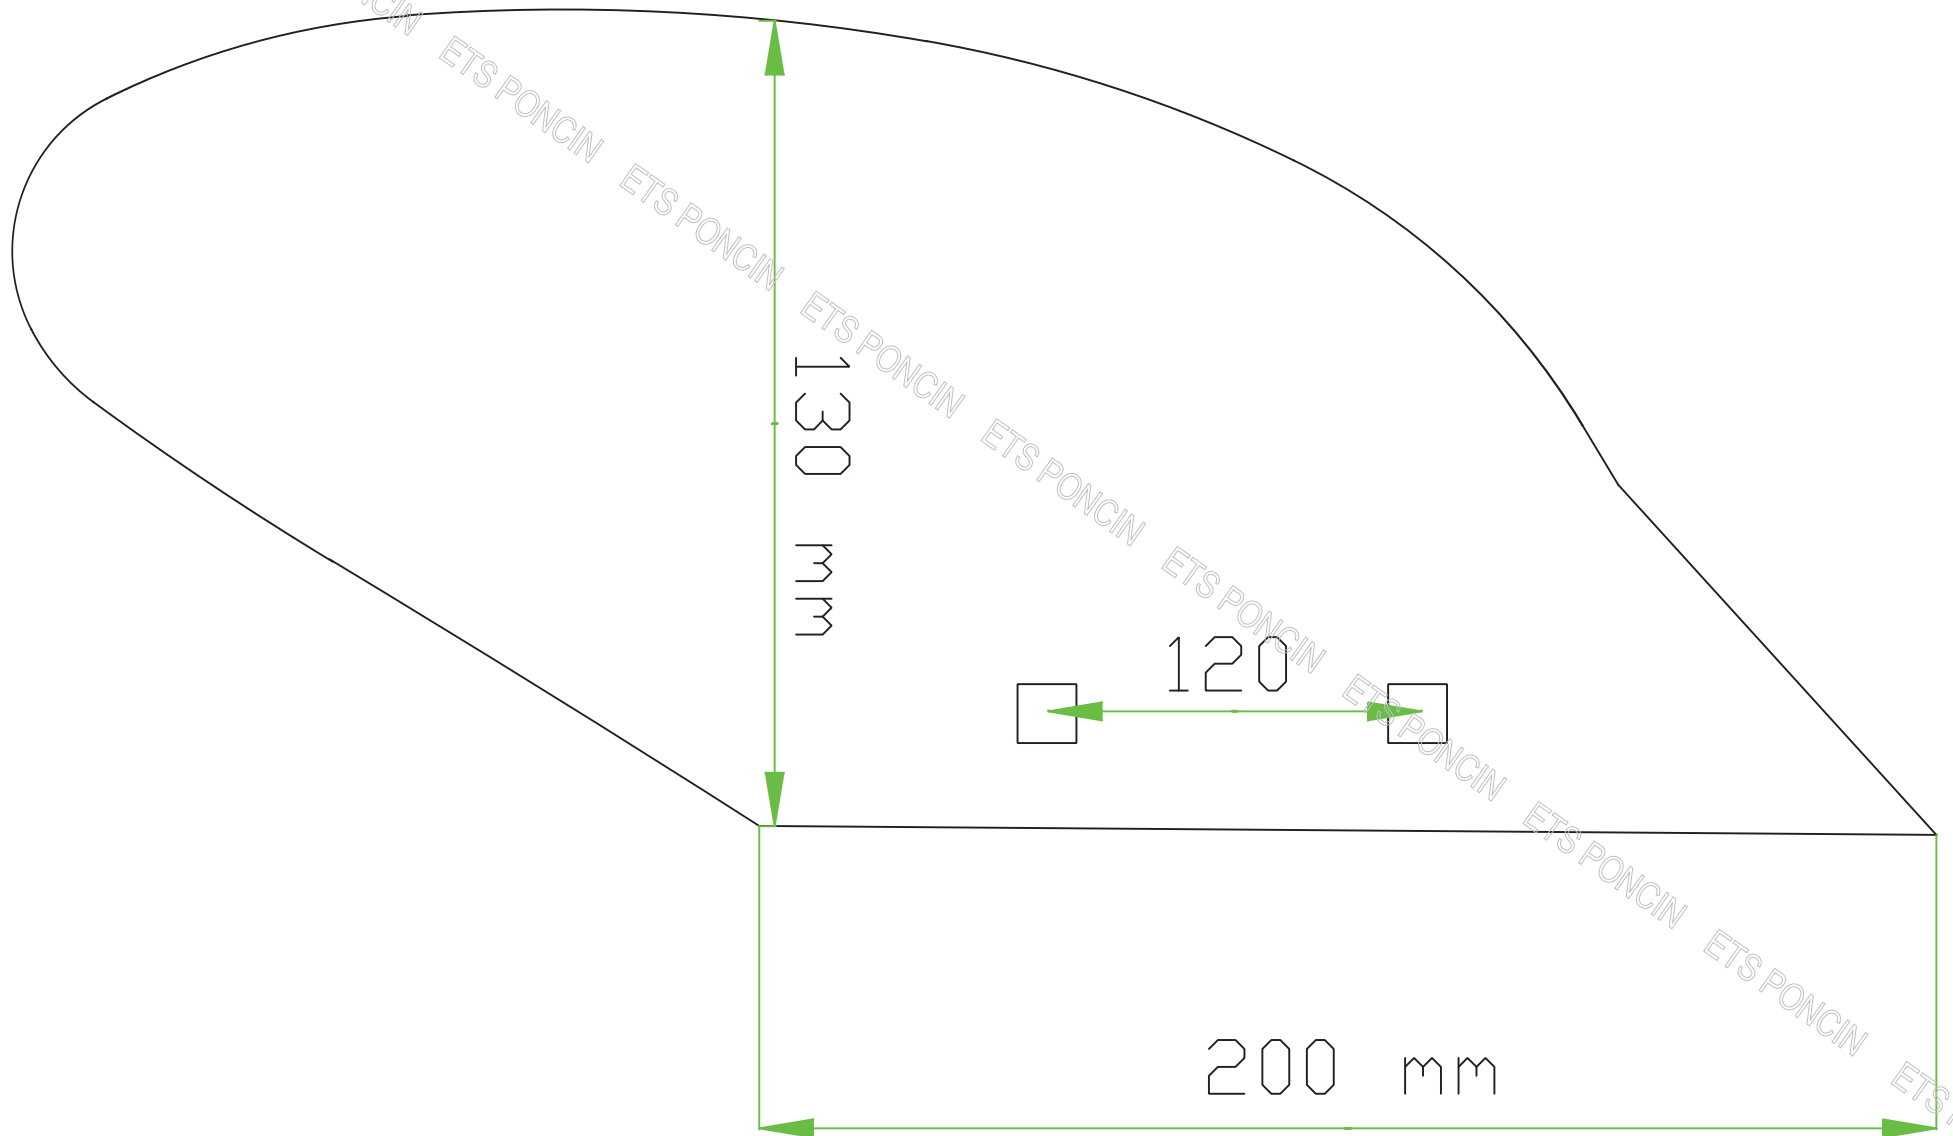

Pièce adaptable DURO réf. 5439 / 5440

130 mm

120

200 mm