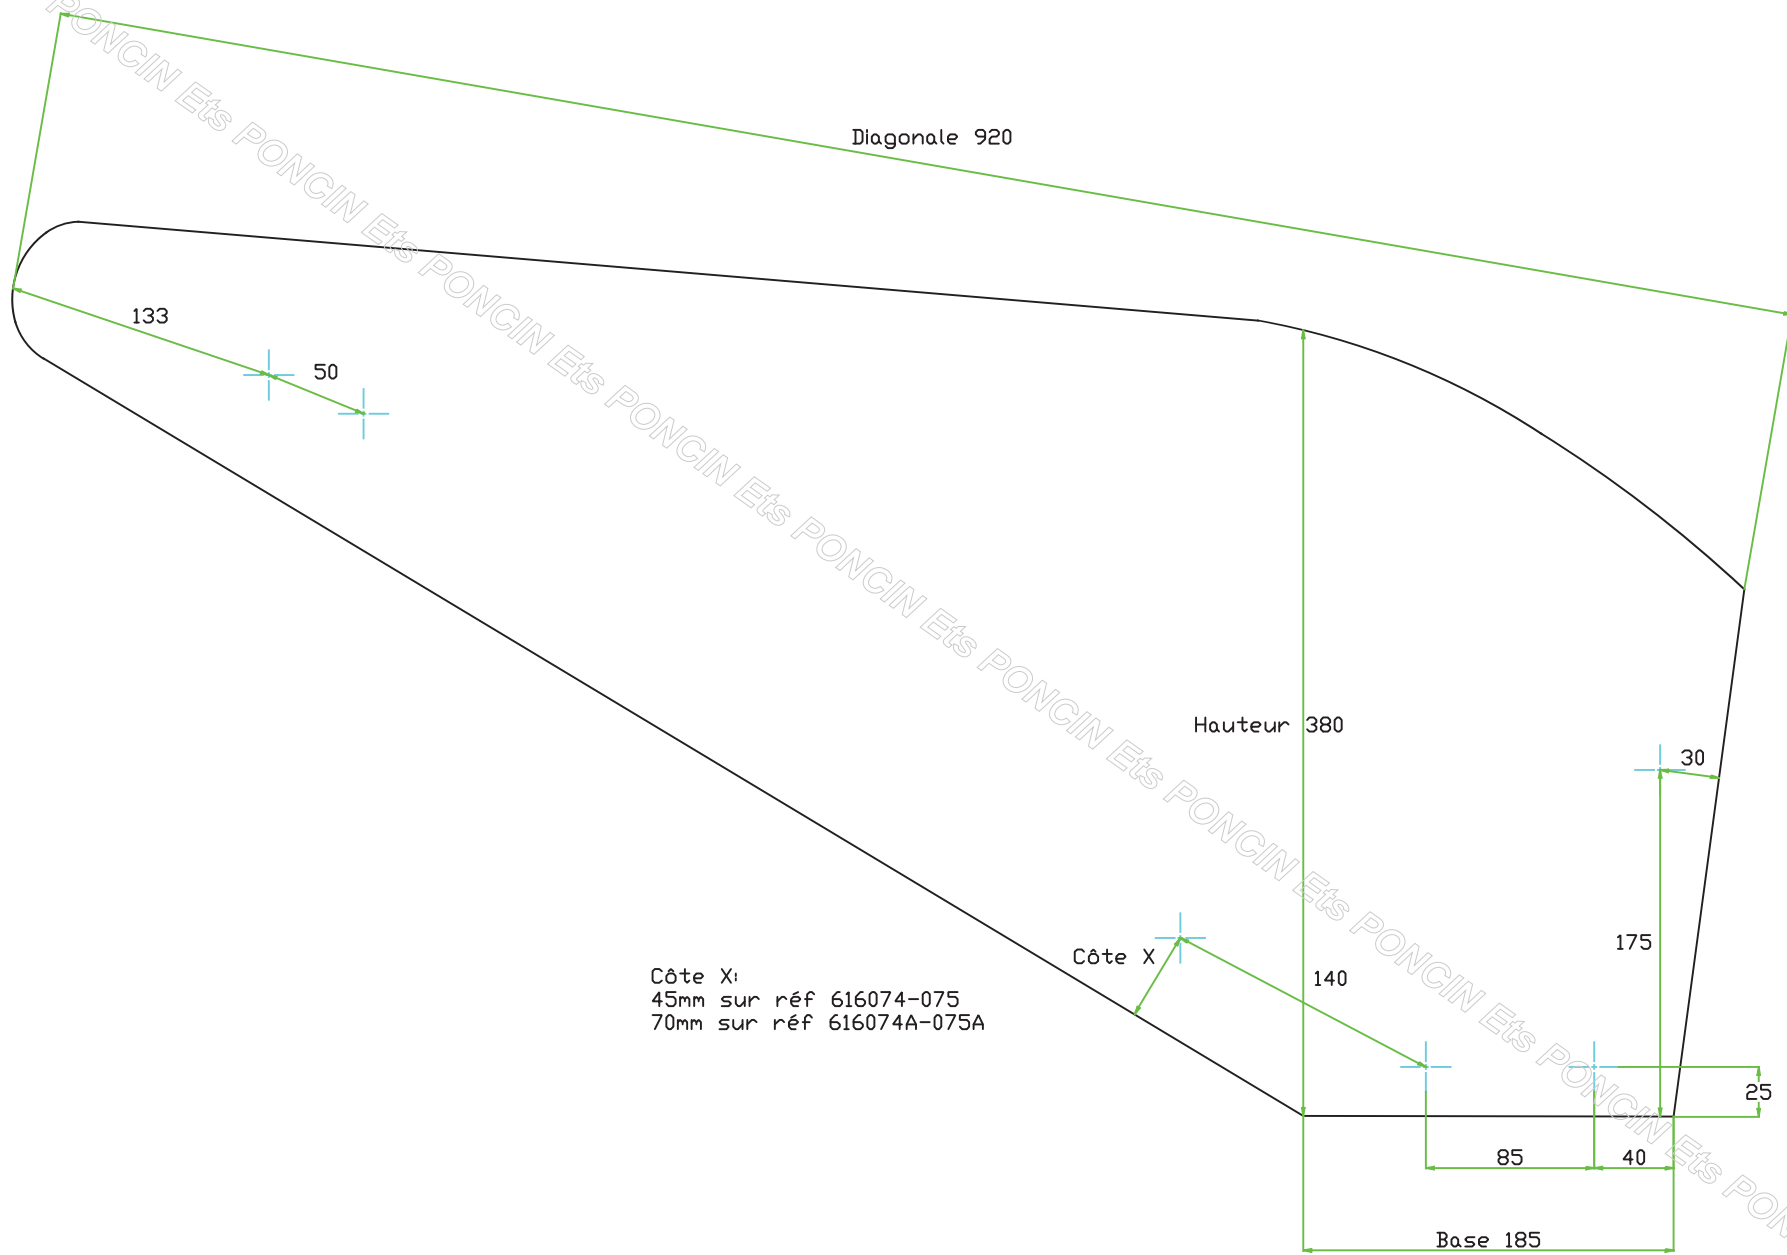

Pièce adaptable Kuhn-Huard réf. 616074/616075 - 616074A/616075A

Côte X:
45mm sur réf 616074-075
70mm sur réf 616074A-075A