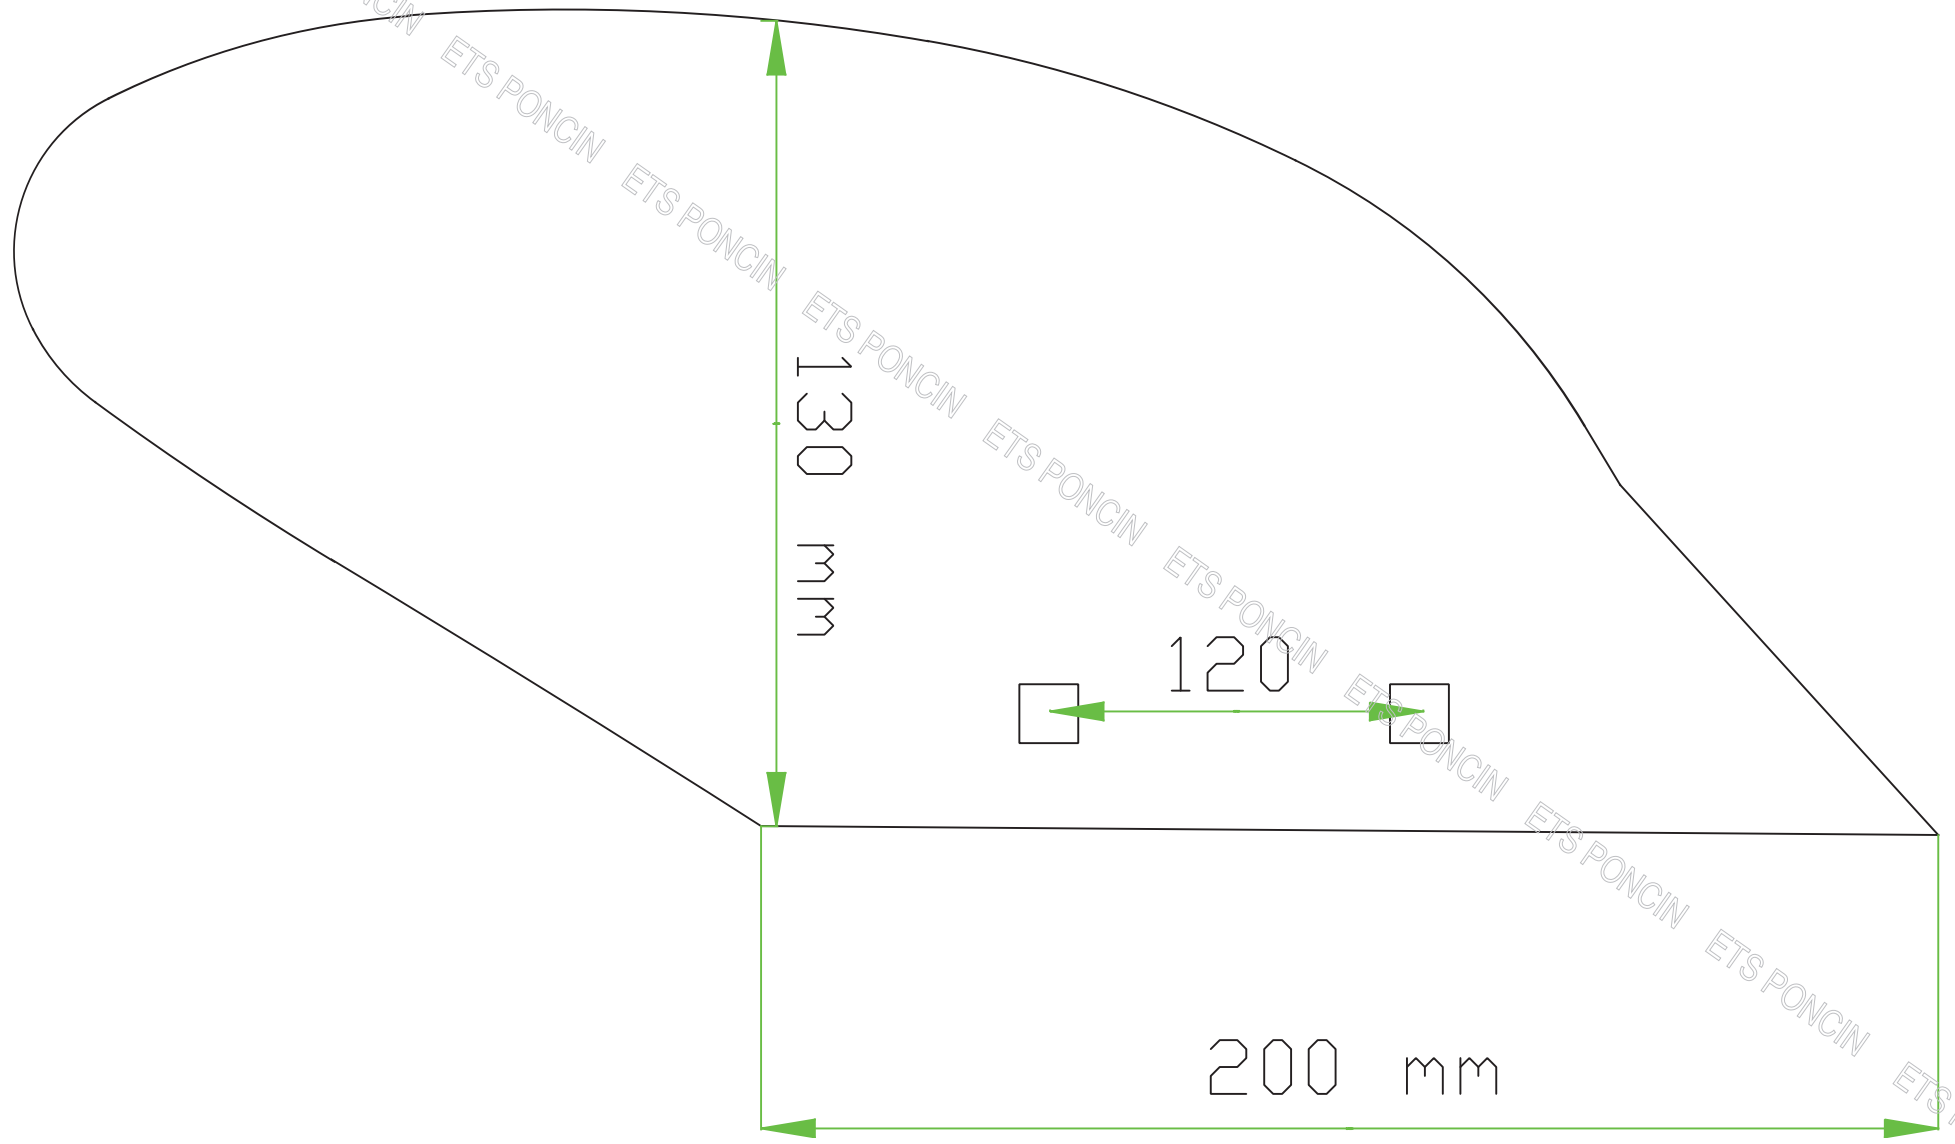

Pièce adaptable DURO réf. 5439 / 5440

130 mm

120

200 mm