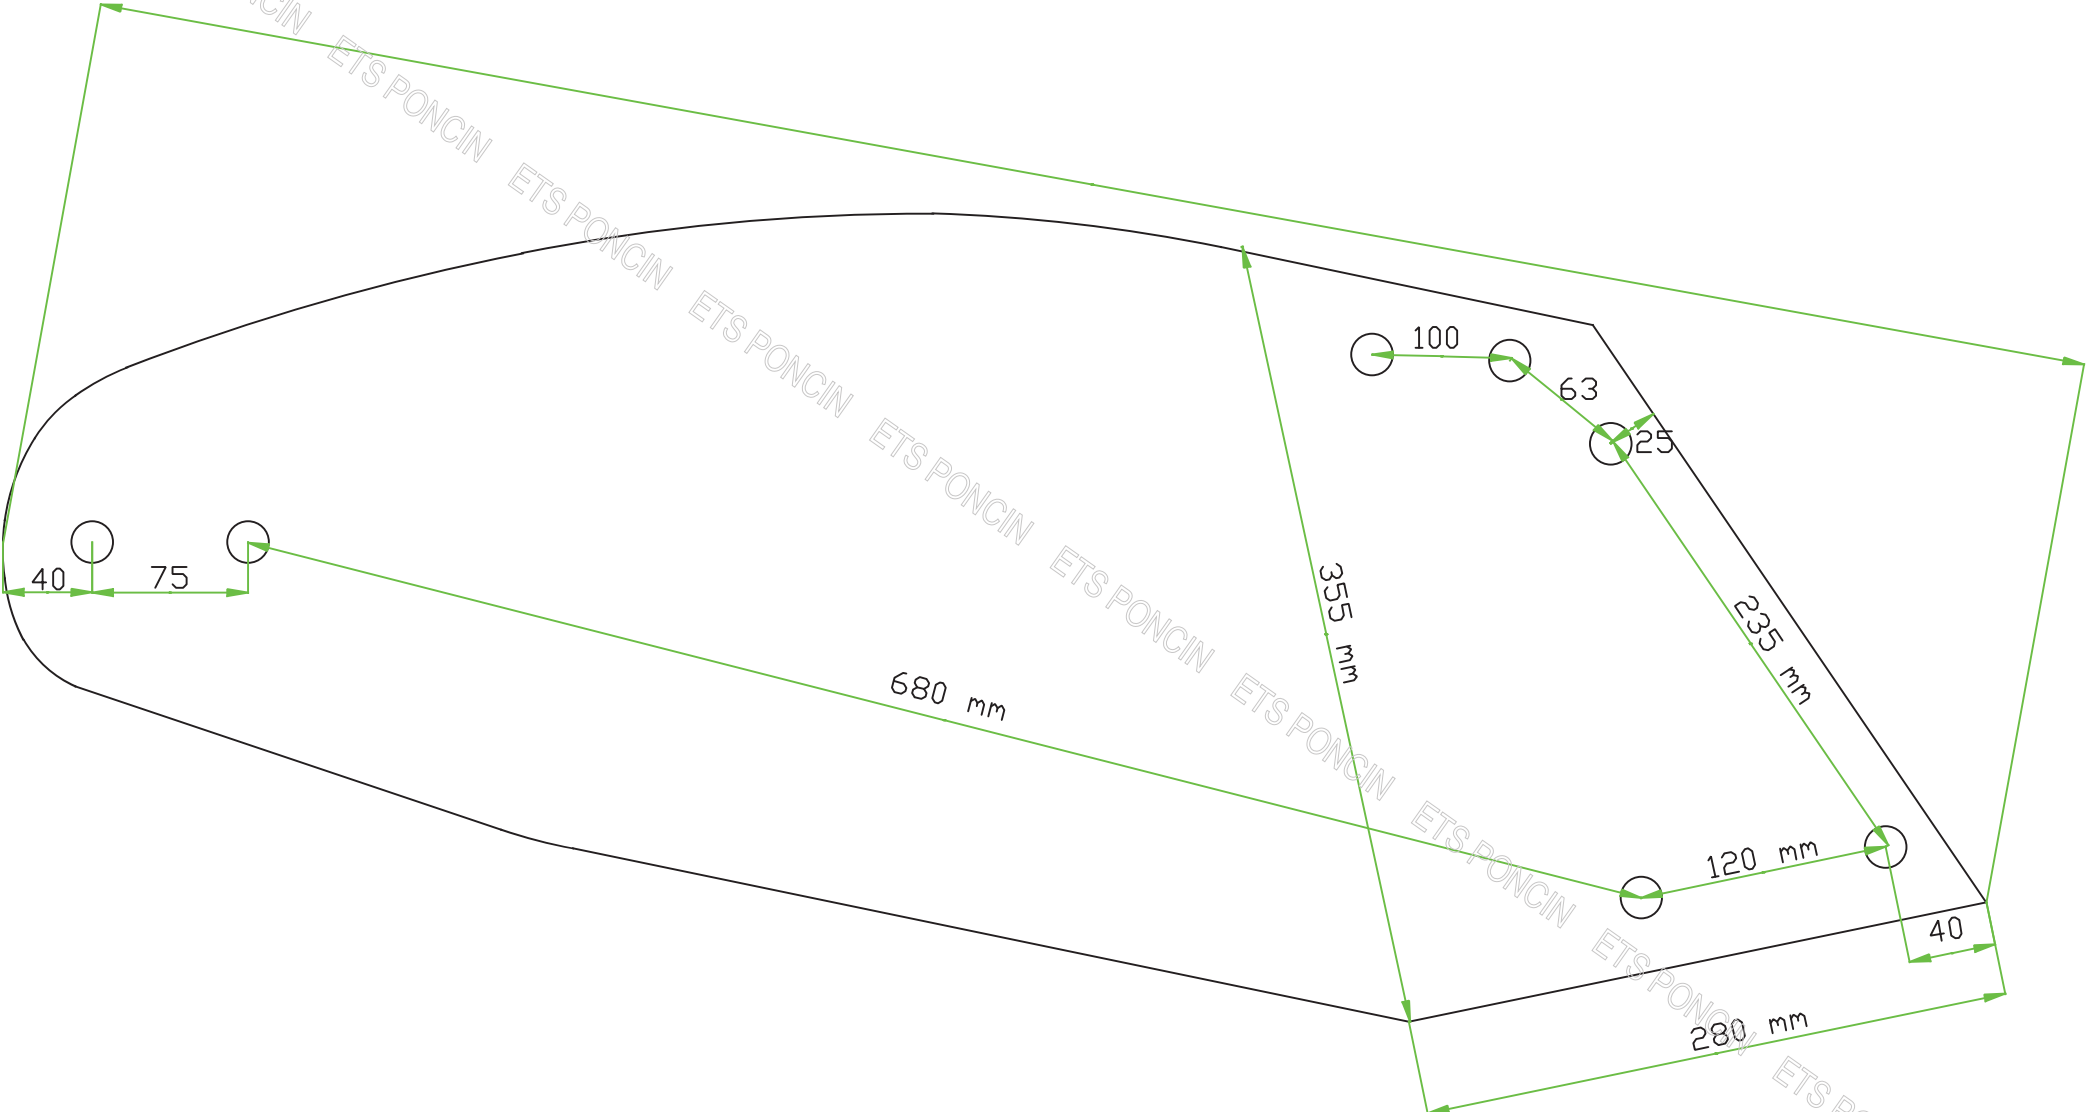

Pièce adaptable Grégoire Besson réf. 173435/173436

ETS PONCIN